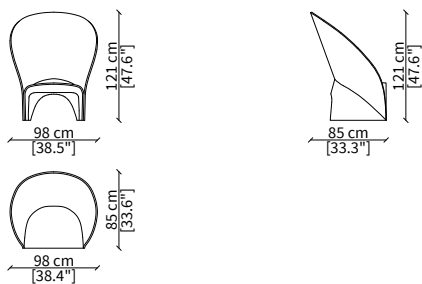

Piping: same material and colour as the cover.

MAYU

Design Front

POLTRONA / ARMCHAIR

cod. 17940

Poltrona 98x85xh121 cm / Armchair 98x85xh121 cm

Dimensioni espresse in cm se non diversamente indicato.
L'Azienda si riserva il diritto di apportare modifiche ai modelli senza preavviso.
Tolleranza sulle misure indicate di +/- 2%.

Dimensions in centimeter if not differently indicated.
The Company reserves the right to change the models without any advance notice.
Tolerance on the given sizes +/- 2%.

MAYU
Design Front

TESSUTO / FABRIC